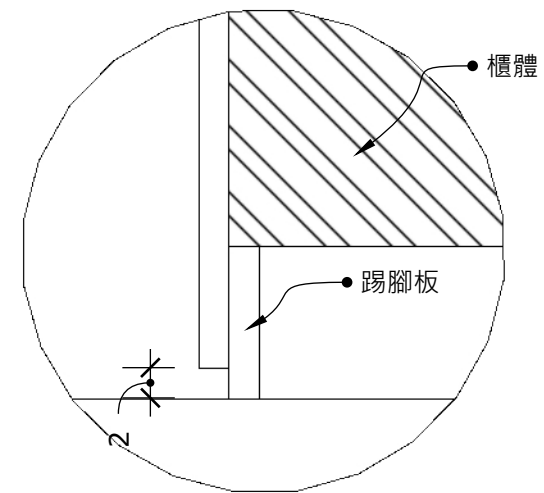

案名: 理性與感性 郭公館

案號: 2017-06-001

圖名: **C2立面圖**

說明:

修改:

主管簽名: 許鶴耀

設計師簽名:

業主簽名:

比例: 1/30

備註:

詳圖C: 衣櫃門片施工大樣 比例: 1/5